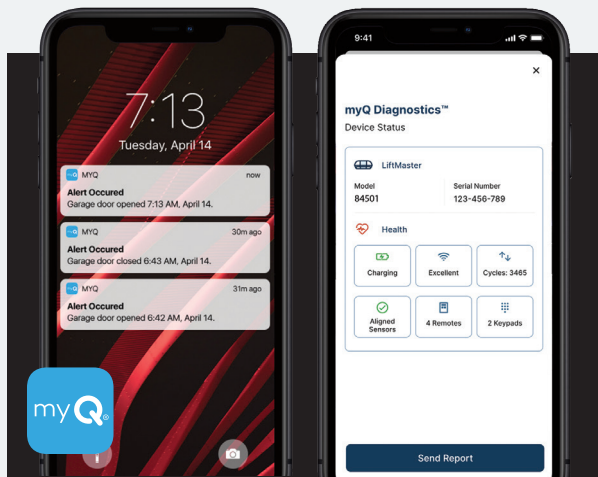

Tecnología myQ integrada para controlar, asegurar y monitorear el garaje desde la aplicación myQ, en cualquier momento y desde cualquier lugar.

Entrega segura en garaje

Habilita la entrega en garaje de Amazon Key, gratis para los miembros de Amazon Prime.

Invierte automáticamente la dirección de movimiento de la puerta del garaje si hay una obstrucción.

Protección Posilock®

Protege electrónicamente en contra las aberturas forzadas de la puerta.

Detección de movimiento

Ilumina el camino automáticamente para mayor seguridad.

Cámara con comunicación bidireccional

La cámara gran angular de 140° integrada permite ver y oír lo que sucede en el garaje a través de la aplicación myQ.

Haga más con myQ

Use la aplicación myQ para controlar, asegurar y monitorear el garaje, así como para compartir y controlar el acceso a su hogar de forma cómoda sin compartir llaves ni códigos de acceso. Además, elimine las molestias de las reparaciones y el mantenimiento y conéctese fácilmente con un concesionario de confianza a través de la aplicación myQ.